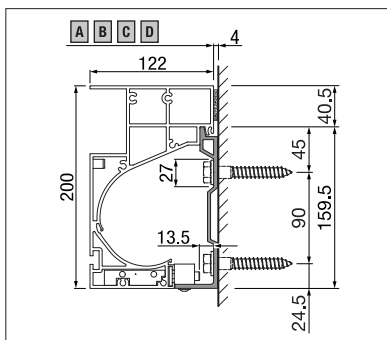

Wandanschluss