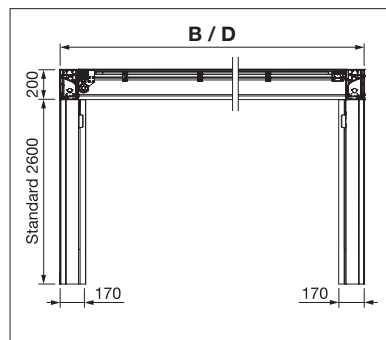

Freistehend