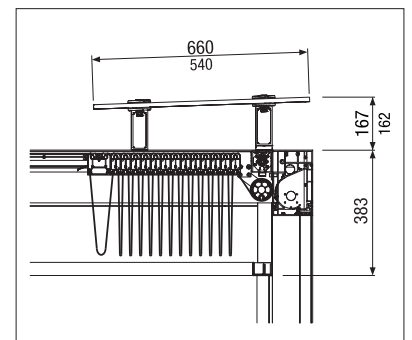

Optionen:

- Seiten-/Frontverglasung
- Seiten-/Frontbeschattung
- LED-Beleuchtung
- Wasserkanal (Entwässerung in den Stützen)
- Schutzdach

min. 200 cm
max. 500 cm

min. 200 cm
max. 700 cm

Durchgangshöhe
max. 281,7 cm*

*Mit Wasserkanal

Je nach Ausführung und Dimension
kann die Windwiderstandsklasse variieren.

Technische Massangaben in Millimeter

Wandanschluss

Freistehend

Tuchbahnhof

REGISTRIERUNG ERFORDERLICH

EN 13561